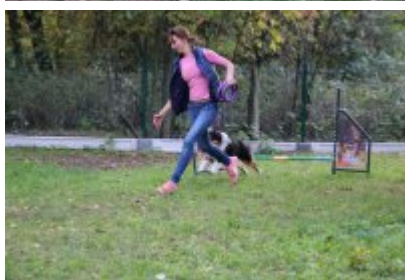

Główną atrakcją były pokazy agility i obi poprowadzone przez **Magdalenę Świdorską z Uniwersytetu Twojego Psa i Klaudię Litwin**. Efekty ich pracy z psami były nielada widowiskiem! Miłą niespodzianką dla uczestników inauguracji było przeprowadzone szkolenie grupowe z podstaw posłuszeństwa dla psów, wybranych spośród obecnych. Przez cały czas skorzystać można było z porad wielu specjalistów: dyplomowanej behawiorystki **Marty Woźniak ze SZTAMY**, lekarza weterynarii ze **Specjalistycznej Przychodni Weterynaryjnej "Bafir"**, groomera i specjalisty pielęgnacji zwierząt domowych **Joanny Pawelec z Salonu Pielęgnacji Zwierząt "Pluto"** oraz **Natalii Nawrot z Frizz Dog** czy trenera psów rodzinnych **Wojciecha Kubona** prowadzącego **Optimal Dogs**. Cennych wskazówek na temat wybiegu dla psów, bezpiecznej zabawy z pupilem i obowiązków opiekunów, udzielił **Mateusz Rychter** z portalu internetowego **psiPARK.pl**.

Psiaczkownia w Parku Prochownia cz. 2

8 października 2018 20 zdjęć

• [Psiaczkownia w Parku Prochownia cz. 2](#)

• [Psiaczkownia w Parku Prochownia cz. 2](#)

• [Psiaczkownia w Parku Prochownia cz. 2](#)

• [Psiaczkownia w Parku Prochownia cz. 2](#)